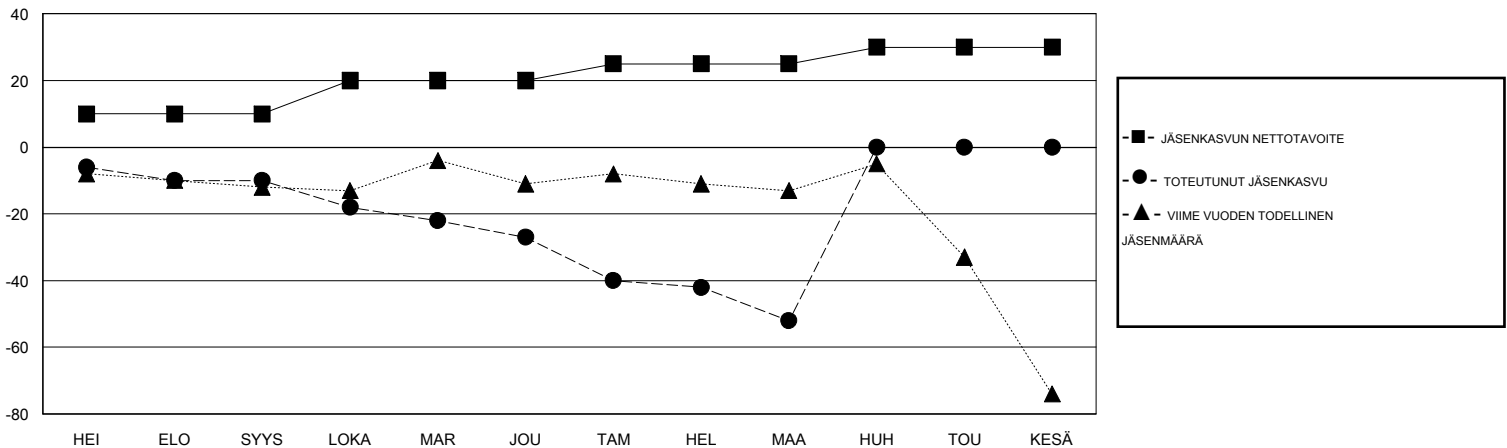

MONTHLY MEMBERSHIP PROGRESS REPORT

District 107 L

Results as of: 3/31/2020

GMT:

SIJAINTI FINLAND

GMT VAALIPIIRI

Klubit				jäsenä			
TULOKSET 2019-2020				TULOKSET 2019-2020			
NELJÄNNES	UUDEN KLUBIN TAVOITE	UUDET KLUBIT	LOPETETUT KLUBIT	NELJÄNNES	JÄSENKASVUN NETTOTAVOITE	TOTEUTUNUT JÄSENKASVU	POISTETUT JÄSENET (mukaan lukien siirrot)
HEI/ELO/SYYS	0	0	1	HEI/ELO/SYYS	10	23	16
LOKA/MAR/JOU	0	0	0	LOKA/MAR/JOU	10	6	22
TAM/HEL/MAA	1	0	0	TAM/HEL/MAA	5	6	31
HUH/TOU/KESÄ	0	0	0	HUH/TOU/KESÄ	5	0	0

TAVOITTEET JA UUDET KLUBIT, KUMULATIIVINEN

TAVOITTEET JA JÄSENET, KUMULATIIVINEN

LAKKAUTETUT KLUBIT: 1

13 CLUBS OF 41 LISÄNNY YHDEN TAI USEAMMAN UUTTA JÄSENTÄ

SUKUPUOLIJAKAUMA

MIES 725 (71.71%)
NAINEN 286 (28.29%)