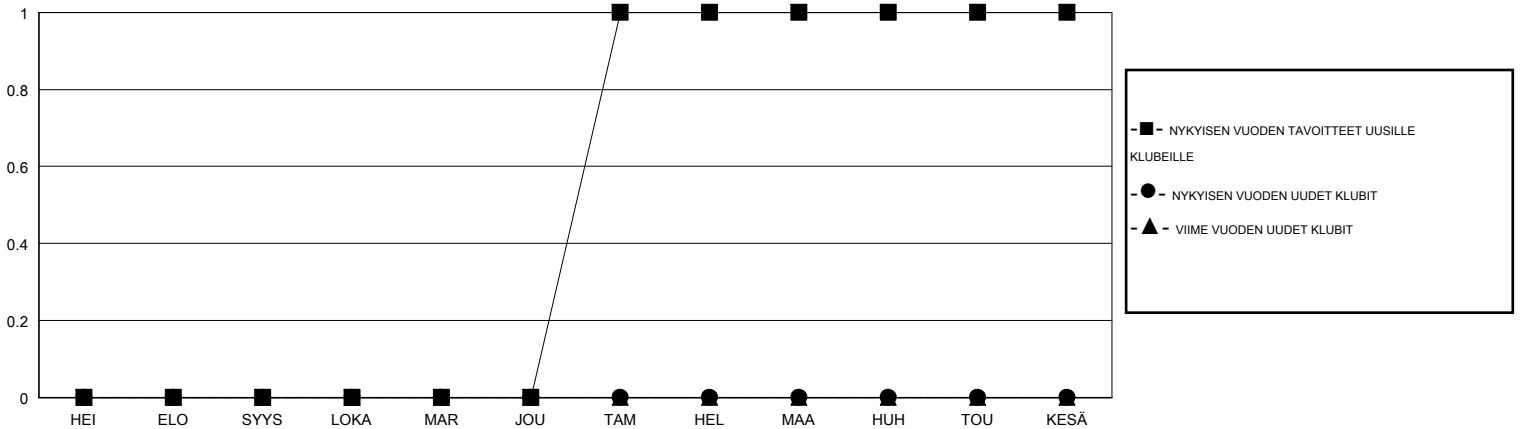

MONTHLY MEMBERSHIP PROGRESS REPORT

District 107 L

Results as of: 3/31/2020

GMT:

SIJAINTI FINLAND

GMT VAALIPIIRI

Klubit				jäsenä			
TULOKSET 2019-2020				TULOKSET 2019-2020			
NELJÄNNES	UUDEN KLUBIN TAVOITE	UUDET KLUBIT	LOPETETUT KLUBIT	NELJÄNNES	JÄSENKASVUN NETTOTAVOITE	TOTEUTUNUT JÄSENKASVU	POISTETUT JÄSENET (mukaan lukien siirrot)
HEI/ELO/SYYS	0	0	1	HEI/ELO/SYYS	10	23	16
LOKA/MAR/JOU	0	0	0	LOKA/MAR/JOU	10	6	22
TAM/HEL/MAA	1	0	0	TAM/HEL/MAA	5	6	31
HUH/TOU/KESÄ	0	0	0	HUH/TOU/KESÄ	5	0	0

TAVOITTEET JA UUDET KLUBIT, KUMULATIIVINEN

TAVOITTEET JA JÄSENET, KUMULATIIVINEN

LAKKAUTETUT KLUBIT: 1

13 CLUBS OF 41 LISÄNNY YHDEN TAI USEAMMAN UUTTA JÄSENTÄ

SUKUPUOLIJAKAUMA

MIES 725 (71.71%)
NAINEN 286 (28.29%)